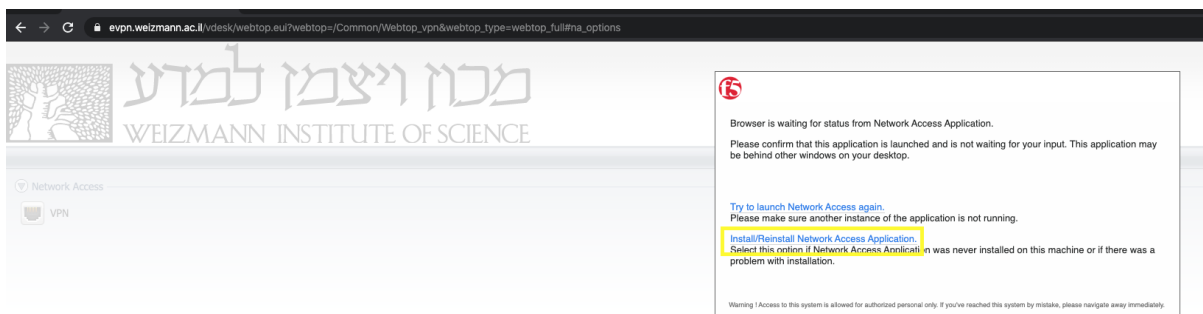

Username

Password

OTP
RSA ▾

Logon

4. יש להקיש את סימאת ה- OTP שהתקבלה וללחוץ Logon.

← → ↻ evpn.weizmann.ac.il/my.policy

 **מכון ויצמן למדע**
WEIZMANN INSTITUTE OF SCIENCE

One Time Password

RSA Tokencode

Logon

5. בחלונית שתפתח יש ללחוץ על More options.

6. בחלונית הבאה יש ללחוץ על Install/Reinstall NetworkAccess Application

7. לאחר מכן יש ללחוץ על לחצן ה- Download.

8. לאחר הורדת הקובץ יש ללחוץ לחיצה כפולה על הקובץ mac_f5vpn.pkg