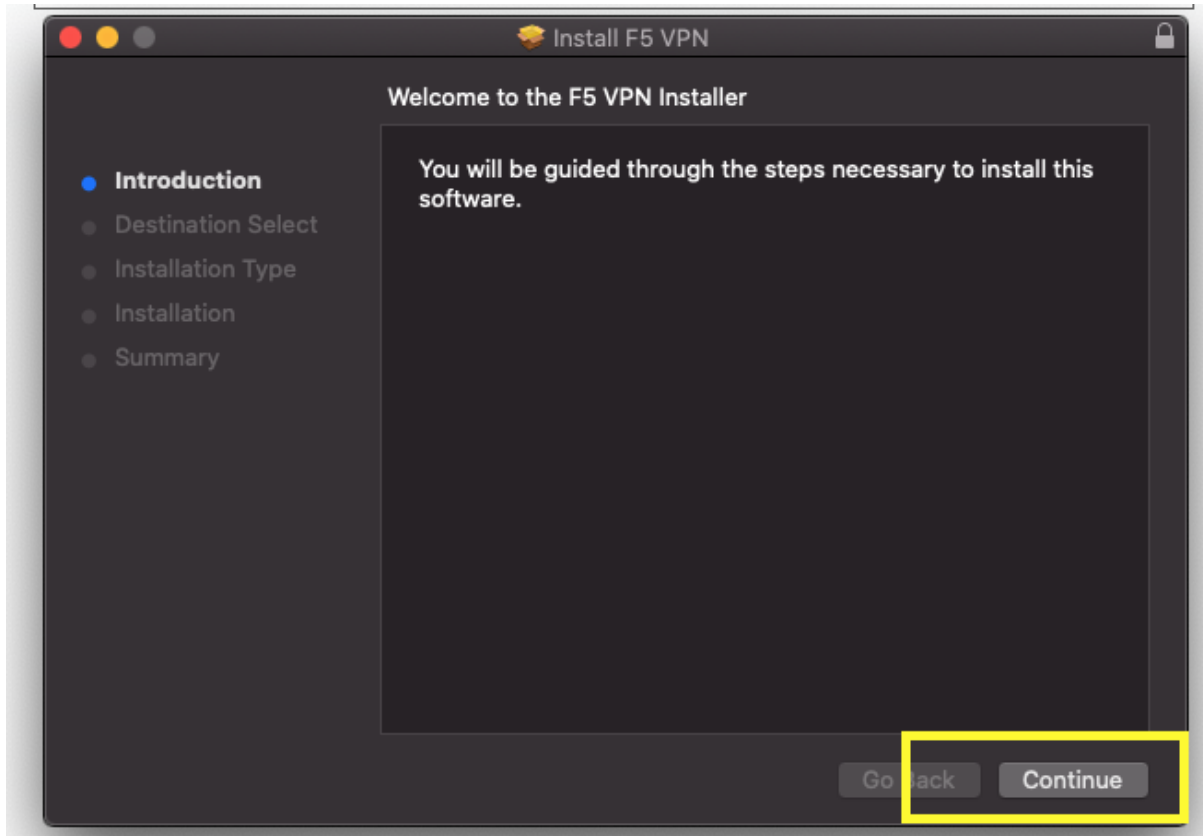

9. יש ללחוץ על Continue על מנת להתחיל בתהליך ההתקנה