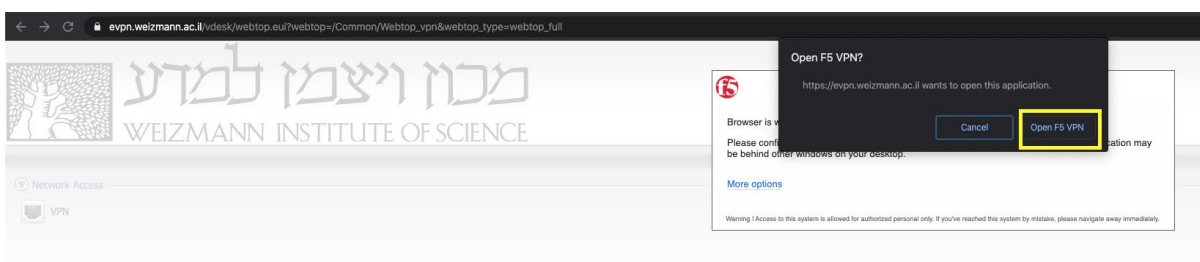

Username

Password

OTP
RSA ▾

Logon

4. יש להקיש את סימאת ה- OTP שהתקבלה וללחוץ Logon.

← → ↻ evpn.weizmann.ac.il/my.policy

 **מכון ויצמן למדע**
WEIZMANN INSTITUTE OF SCIENCE

One Time Password

RSA Tokencode

Logon

5. בחלונית שתפתח יש ללחוץ על More options.

6. בחלונית הבאה יש ללחוץ על Install/Reinstall NetworkAccess Application

7. לאחר מכן יש ללחוץ על לחצן ה- Download.

8. לאחר הורדת הקובץ יש ללחוץ לחיצה כפולה על הקובץ mac_f5vpn.pkg

Warning ! Access to this system is allowed for authorized personal only. If you've reached this system by mistake, please navigate away immediately.

9. יש ללחוץ על Continue על מנת להתחיל בתהליך ההתקנה

10. הזינו את סיסמאת ההרשאה של המחשב שברשותכם לאישור ההתקנה

11. עם סיום ההתקנה לחצו על Close.

12. לאחר סגירת ההתקנה יש ללחוץ על לחצן ה-Click here להתחברות.

13. בחלונית שתפתח (Open F5 VPN) יש להקיש על Open F5 VPN.

14. בסיום, הסטטוס ישתנה ל-Connected.

The screenshot shows the F5 VPN client interface. At the top, the status is 'Connected' with a green indicator, highlighted by a yellow box. To the right is a 'Disconnect' button. Below this is a table of traffic statistics: