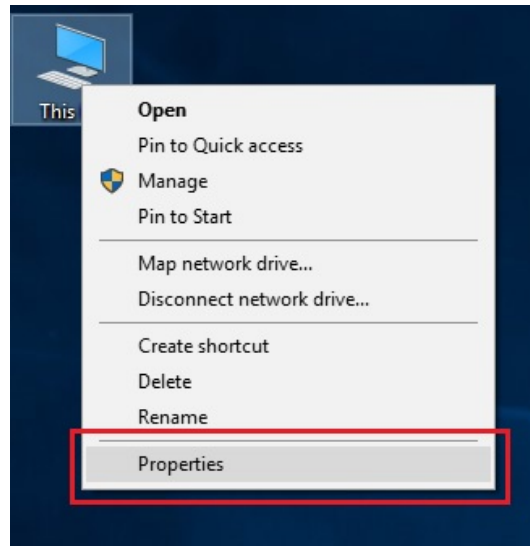

על מנת למצוא את שם המחשב שלך:

1. לחץ קליק ימני על אייקון **This PC (Computer)** שעל שולחן העבודה, ולאחר מכן לחץ על **Properties**.

2. השם המלא של המחשב שלך יופיע בשורת "Full computer name".

Computer name, domain, and workgroup settings