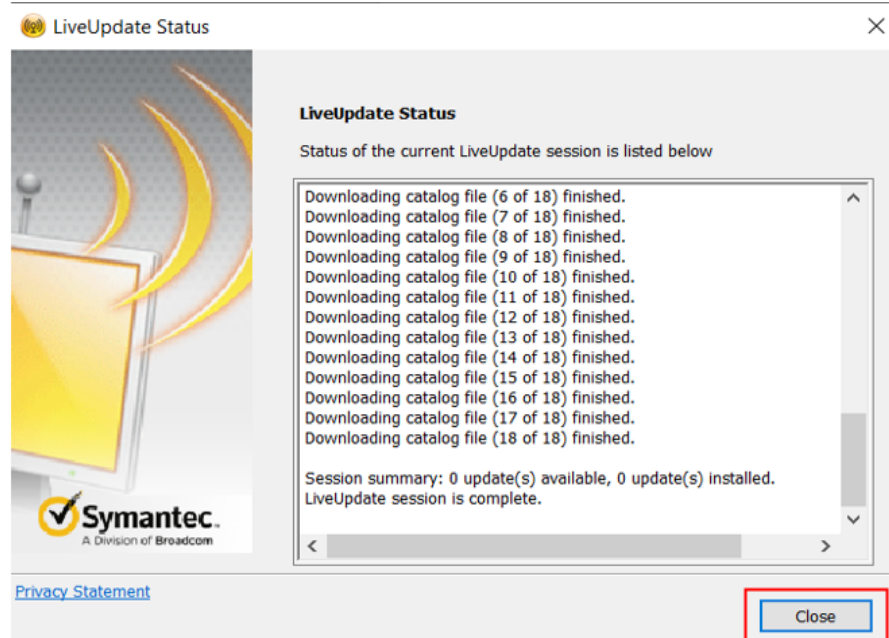

להלן המדריך לביצוע העדכון:

1. לחיצה על הצלמית  למטה בצד ימין של הסרגל

2. לחיצה כפולה על 

3. בחלון שיפתח לחיצה על YES

4. לחיצה על LIVE UPDATES

5. המתנה לסיום הורדת העדכונים ולחיצה על CLOSE

6. בחלקו העליון הימני של החלון לחיצה על FIX

7. בהופעת החיווי Your computer is protected מחשבך עודכן בהצלח