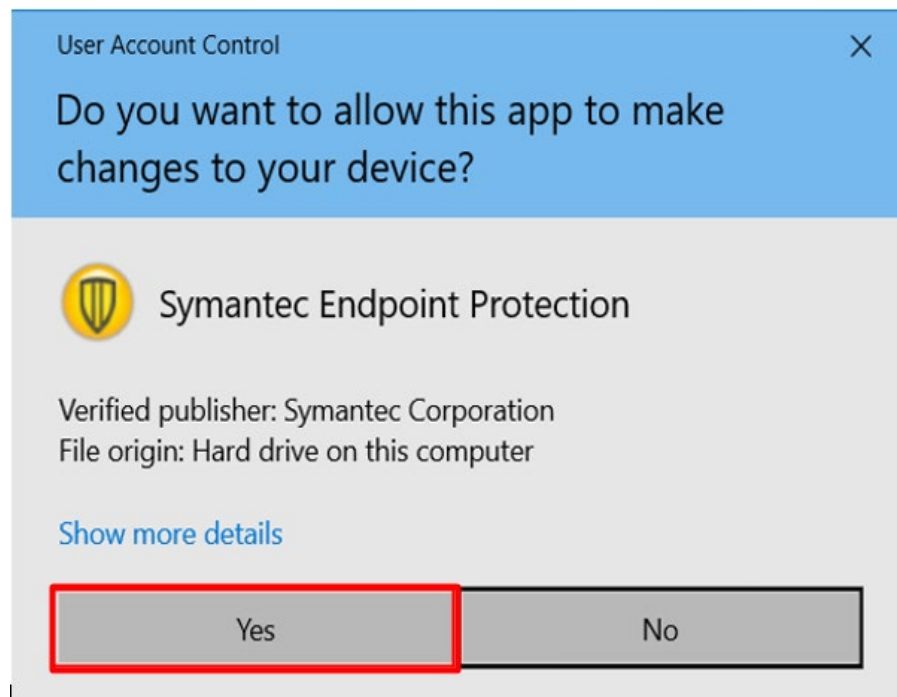

להלן המדריך לביצוע העדכון:

1. לחיצה על הצלמית  למטה בצד ימין של הסרגל

2. לחיצה כפולה על 

3. בחלון שיפתח לחיצה על YES

4. לחיצה על LIVE UPDATES

5. המתנה לסיום הורדת העדכונים ולחיצה על CLOSE

6. בחלקו העליון הימני של החלון לחיצה על FIX

7. בהופעת החיווי Your computer is protected מחשבך עודכן בהצלח