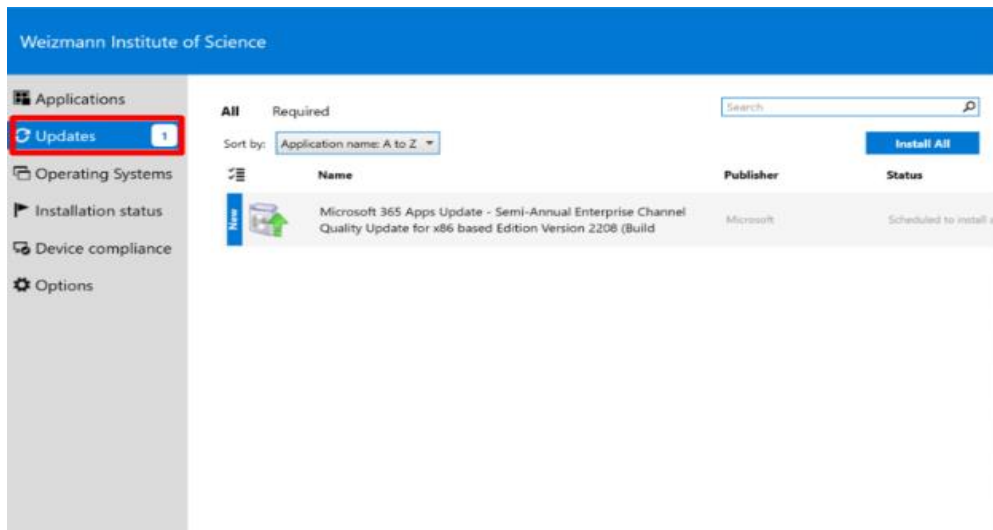

להלן המדריך לביצוע העדכון:

1. פתיחת חלון ה Start 
2. הקלדת Software Center  בשורת החיפוש ולחיצה על מקש Enter.
3. בחירת שורת ה Updates בתפריט

4. במידה וקיימים עדכונים, לחיצה על כפתור Install All

5. לאחר הורדת העדכונים יופיע החלון הבא המתריע על אתחול: