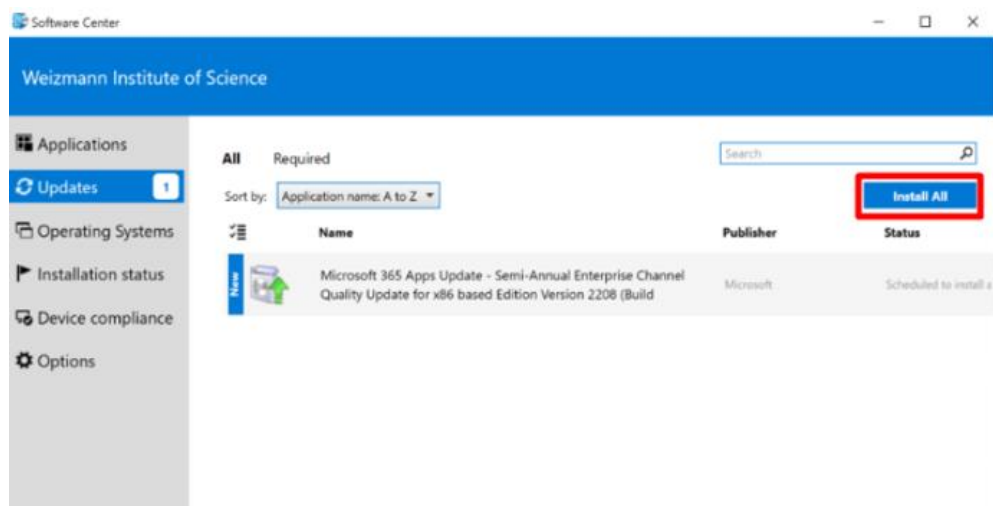

להלן המדריך לביצוע העדכון:

1. פתיחת חלון ה Start 
2. הקלדת Software Center  בשורת החיפוש ולחיצה על מקש Enter.
3. בחירת שורת ה Updates בתפריט

4. במידה וקיימים עדכונים, לחיצה על כפתור Install All

5. לאחר הורדת העדכונים יופיע החלון הבא המתריע על אתחול: