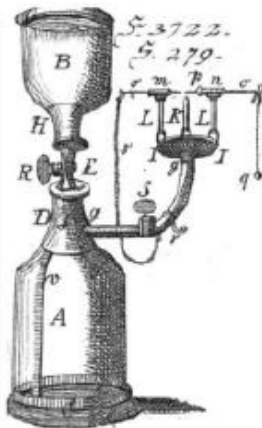

# 1745-1827 וולטה Alessandro Volta

על שמו -

יחידת הפוטנציאל החשמלי

מצת גאז מטאן ואח"כ מימן

בעקבות נסיונות גלואני בצפרדעים  
מפתח מצבר - משתי מתכות באלקטרוליט  
בטרייה של סנדויץ' מתכות

B

נפוליאון העריץ אותו

C