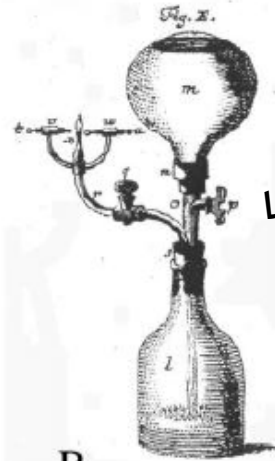

# 1745-1827 וולטה Alessandro Volta

על שמו -

יחידת הפוטנציאל החשמלי

מצת גאז מטאן ואח"כ מימן

בעקבות נסיונות גלואני בצפרדעים  
מפתח מצבר - משתי מתכות באלקטרוליט  
בטרייה של סנדויץ' מתכות

B

נפוליאון העריץ אותו

C