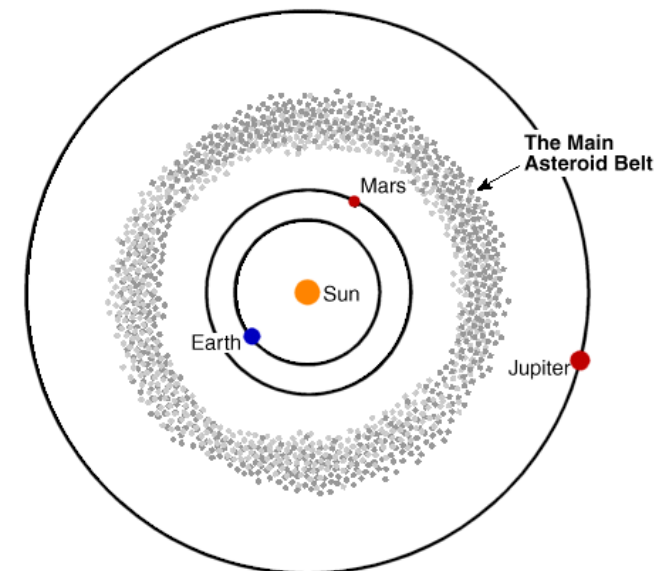

הרשל 1738-1822 William Herschel

קרינה אינפירה-אדומה: בפיצול קרני שמש בפריזמה

בונה הטלסקופים המעולים ביותר בזמנו
גילה את אוראנוס

אסטרואידיים: סרס ופאלס Ceres & Pallas
הבנה שהעולם משתרע מעבר לשביל החלב
קטלוג ערפיליות, מבנה שביל החלב: דיסק

(Orbits drawn approximately to scale)