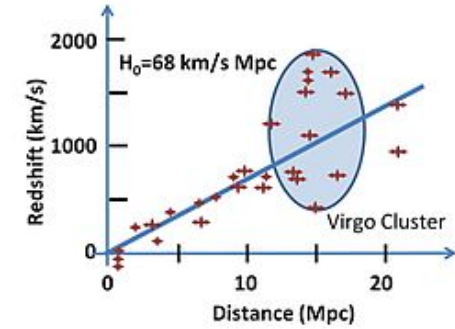

# האבל 1889–1953 Edwin Powell Hubble

קבוע האבל וגיל היקום **ארה"ב**

על שמו טלסקופ החלל

שיטת מיון הגלקסיות לפי צורתן  
המלמדת על גילן והתפתחותן:  
מוקדמות ומאוחרות

הטלסקופ בהר ווילסון  
בו מדד האבל את  
התרחקות הגלקסיות  
לפי הסחת האדום